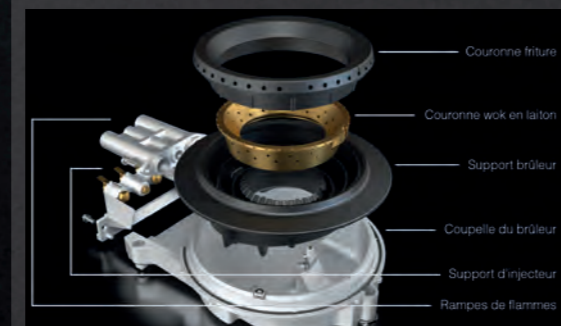

ASKO, le spécialiste de la cuisson au gaz

Brûleur Volcan Fusion Wok

Avec ses 3 rampes de flammes et un réglage en continu de 0,25 à 6 kW, vous pouvez monter rapidement en température, profiter d'une vraie flamme pour wok et saisir les aliments à feu très vif pour préserver toutes les saveurs.